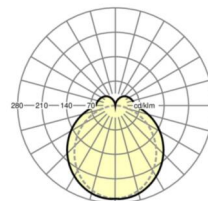

электротехника

Балласт	Электронный драйвер (1 штука)
Мощность системы	27W
сетевое напряжение	230V/50Hz
класс энергосбережения/Источник света	C

Оптика

Оснастка	LED, цветопередача/оттенок света CRI ≥ 80 / 3000K
Допуск для координаты цветности (MacAdam)	3SDCM
Фотобиологическая безопасность (светильник)	RG1
Номинальный световой поток	4522lm
Срок службы LED	50000h L80/B10 (Tq 40°C)
светоотдача светильников	166lm/W
Угол излучения	130° (C0) / 110° (C90)
UGR поп./вдоль	23.7 / 22.2

DEEP-LINK

<https://www.regiolum.de/ru/article/19135004065>

Ссылка	LED 5000lm 830
ηLB	100 %
Φ ↓/↑	84 % / 16 %
UGR поп./вдоль	23.7 / 22.2

Механика

цвет корпуса	серебристый/ белый алюминий RAL 9006
размеры (LxWxH/DxH)	1531mm x 63mm x 54mm
вес (нетто)	2.1kg
Вид монтажа	сборка трековых систем, Потолочная световая конструкция, Структура подвесного светильника

размеры

L	1531 mm	Длина
В	63 mm	Ширина
Н	54 mm	Высота