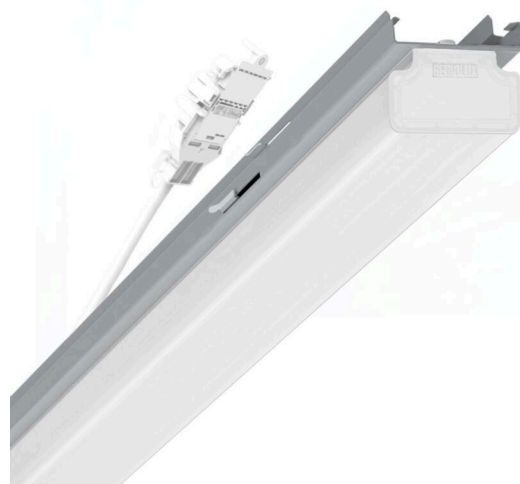

прибородержатель переменный - рассеиватель опаловый - прямой и отраженный свет - без видимых стыков

Ламподержатель из оцинкованного стального профиля, поверхность покрыта лаком на полиэфирной смоле. Крепление без инструментов, со встроенными боковыми рычажными затворами для быстрой вставки в несущую трековую шину. Светодиодный блок, длина корпуса рассчитана на сборку в световые полосы без видимых стыков. В несущей трековой шине позиционируется по-разному. Цвет корпуса серебристый/ белый алюминий RAL 9006; рассеиватели, Распределение света прямой и отраженный свет через рассеиватель опаловый из пластмасса ПММА, С внутренними продольными призмами создает цельный вид, без стыков и неравномерностей, с подсветкой потолка., UGR (4H/8H) 23.7. Подключение к электросети через присоединительный провод длиной 1 м для свободного позиционирования прибородержателя в световой полосе и 3-полюсную втычную деталь для быстрой сборки со свободным выбором фаз. Сменные блоки, позволяющие легко модернизировать освещение, существенно продлевают срок службы всей осветительной установки.

электротехника

Балласт	Электронный драйвер (1 штука)
Мощность системы	27W
сетевое напряжение	230V/50Hz
класс энергосбережения/Источник света	C

Оптика

Оснастка	LED, цветопередача/оттенок света CRI ≥ 80 / 3000K
Допуск для координаты цветности (MacAdam)	3SDCM
Фотобиологическая безопасность (светильник)	RG1
Номинальный световой поток	4522lm
Срок службы LED	50000h L80/B10 (Tq 40°C)
светоотдача светильников	166lm/W
Угол излучения	130° (C0) / 110° (C90)
UGR поп./вдоль	23.7 / 22.2

DEEP-LINK

<https://www.regiolum.de/ru/article/19135004065>

Ссылка	LED 5000lm 830
ηLB	100 %
Φ ↓/↑	84 % / 16 %
UGR поп./вдоль	23.7 / 22.2

Механика

цвет корпуса	серебристый/ белый алюминий RAL 9006
размеры (LxWxH/DxH)	1531mm x 63mm x 54mm
вес (нетто)	2.1kg
Вид монтажа	сборка трековых систем, Потолочная световая конструкция, Структура подвесного светильника

размеры

L	1531 mm	Длина
В	63 mm	Ширина
Н	54 mm	Высота